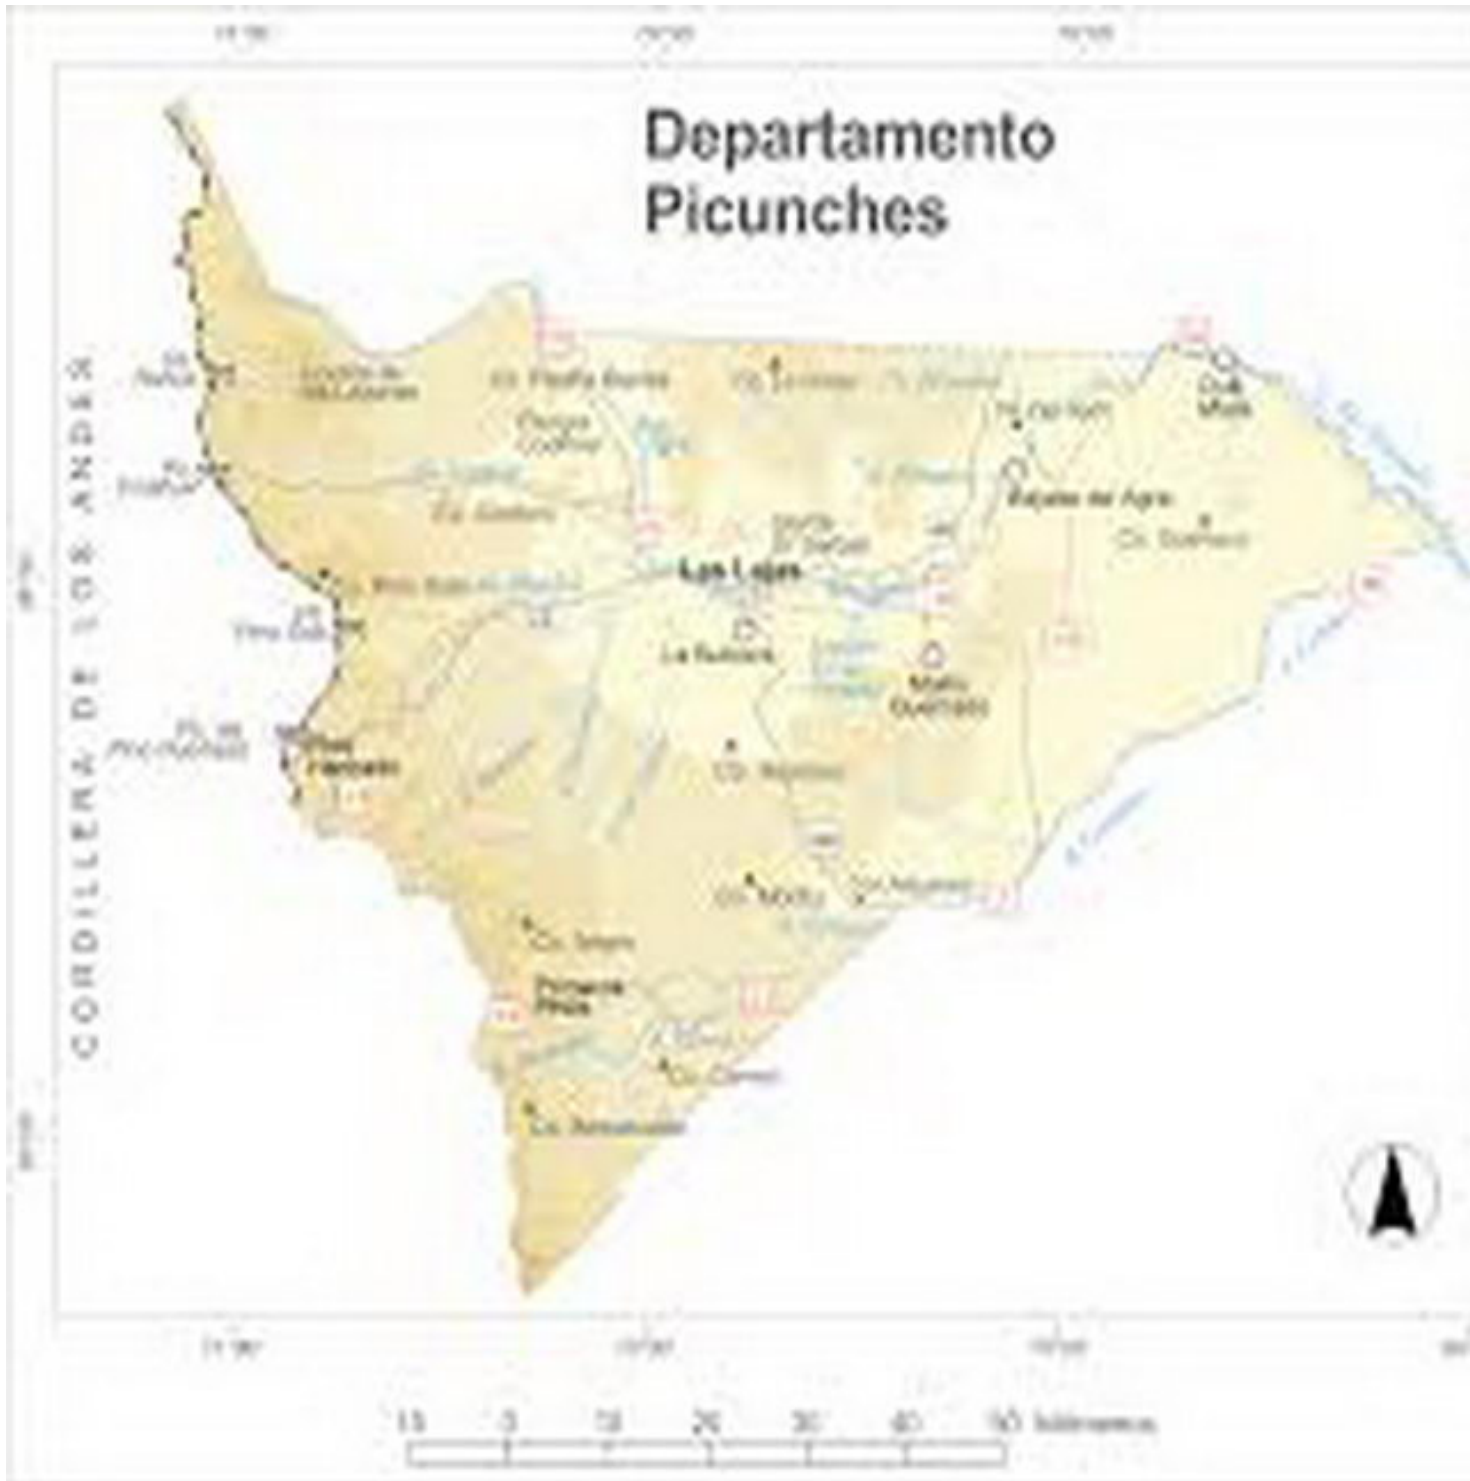

LAS LAJAS (8347)

9. **Parroquia UNACHUADA CONJERCIÓN (D) de ODEBACHÍN:**
El territorio de la parroquia Unachuada Conjención (D) de Odebachín se divide en los siguientes cantones:
Cantón: Odebachín (Cantón)
Cantón: Bajada del Agrio
Cantón: Las Lajas
Cantón: Los Hornos